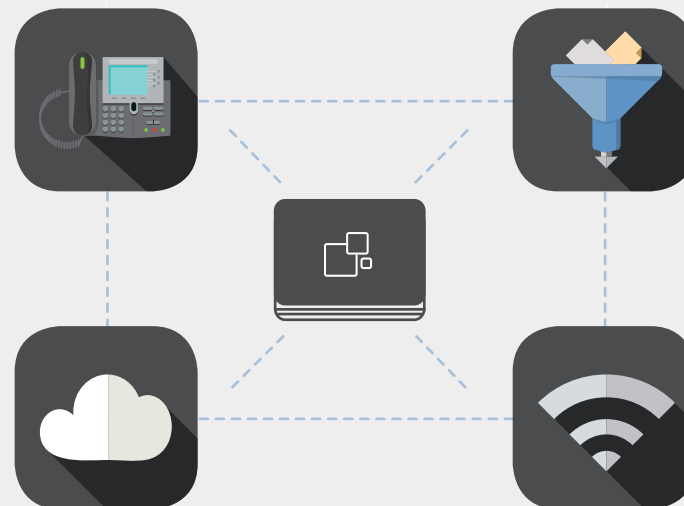

Moltibox EASY

PROGETTATO PER RISPONDERE ALLE ESIGENZE DI UN PRODOTTO PROFESSIONALE NELLA FASCIA BASE DI MERCATO, AD UN COSTO ACCESSIBILE.

Gestione della comunicazione telefonica, in modo evoluto e infinitamente personalizzabile, interoperante con le risorse aziendali.

Controllo autonomo dei contenuti dei siti, contro ogni uso improprio, sempre aggiornato contro phishing e malware.

CENTRALINO

FILTRO CONTENUTI

MULTICLOUD

HOTSPOT WIFI

Un cloud privato per documenti, contatti e agenda, accessibile ovunque e con qualsiasi dispositivo.

Connessione ad internet WiFi o con cavo, con registrazione via portale e inoltre credenziali di accesso via SMS.